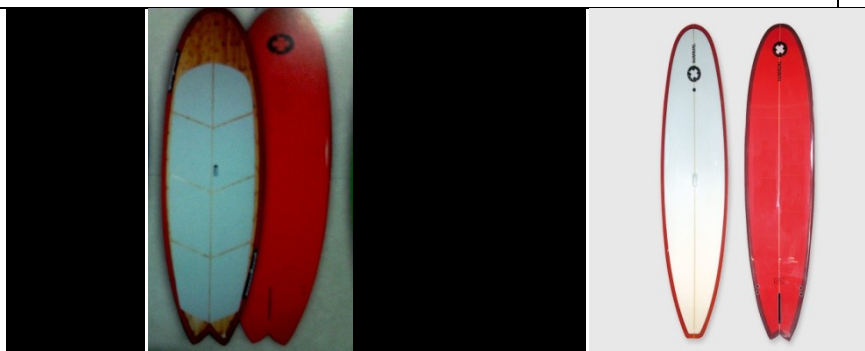

LISTA DE PRECIOS-MATERIAL ACUÁTICO SUP, SURF...

PADDLE BOARDS – CONSTRUCTION EPOXY

MANUAL EPOXY PADDLE BOARD 8 5" BAMBOO	PVP	599 €
MANUAL EPOXY PADDLE BOARD 9 2"	PVP	576,10 €
MANUAL EPOXY PADDLE BOARD 10 0" THICK 4 ¼ " ROUND PIN	PVP	699 €
MANUAL EPOXY PADDLE BOARD 10 6" THICK 4 ¾ " DIAMOND	PVP	655 €

Fabricadas en resina de epoxy y EPS core (polietileno expandido) foam, alma de madera volumen 150 litros, lleva el handle box (asa para transportarlo más cómodamente), válvula para igualar la presión de dentro con la de fuera debido a cambios de temperatura o altitud, se regula por si sola pues no es necesario enroscar o desenroscarla cada vez que se utiliza. Incluye el grip de EVA (ETILENO VINIL ACETATO) Y PLUG para amarrar el leash, y por supuesto la quilla.